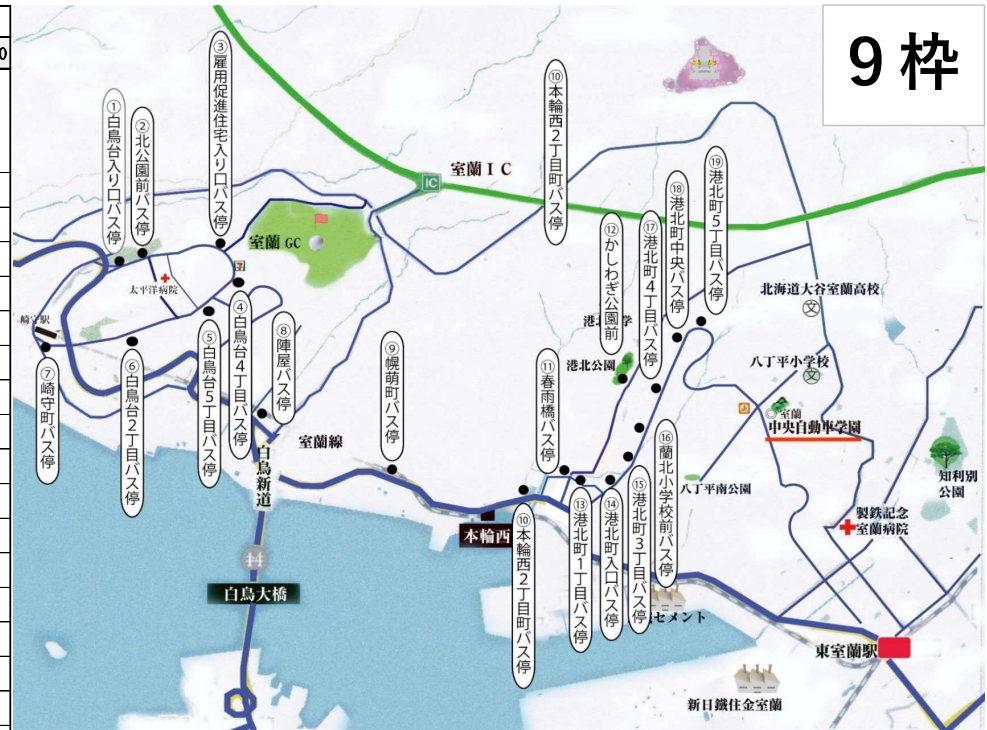

※ 降車場所を運転手に申しつけ下さい。

- 1 バスが見えたら、必ず運転手に手をあげて合図をしてください。
- 2 道路及び交通状況により、多少の時間のズレがありますので、発車時刻の2分前に来てお待ちください。
- 3 降りる場合は、お早めに運転手にお知らせください。
- 4 車内での飲食後のゴミや空き缶等は、お持ち帰りください。

※ 始発便(1, 2便)は、時期により変動することがあります。  
時刻表の適用期間をご確認の上、お間違いがないようお願い致します。

- 1月4日～14日 9枠 「9:45～19:40」
- 1月16日～1月31日 8枠 「10:45～19:40」
- 2月1日から当面の間 9枠 「9:45～19:40」

迎え便(送り)	町名	1便	2便	3便	4便	5便	6便	7便	8便	9便	10便	11便
学園発	八丁平			10:45	11:45	13:50	14:50	15:50	16:50	17:50	18:50	19:50
① 白鳥台入口バス停	白鳥台	9:04	10:04	11:04	12:04	14:09	15:09	16:09	17:09	送り	送り	送り
② 北公園前バス停	白鳥台	9:05	10:05	11:05	12:05	14:10	15:10	16:10	17:10			
③ 雇用促進住宅入口バス停	白鳥台	9:06	10:06	11:06	12:06	14:11	15:11	16:11	17:11			
④ 白鳥台4丁目バス停	白鳥台	9:07	10:07	11:07	12:07	14:12	15:12	16:12	17:12			
⑤ 白鳥台5丁目バス停	白鳥台	9:08	10:08		12:08	14:13	15:13		17:13			
⑥ 白鳥台2丁目バス停	白鳥台	9:09	10:09		12:09	14:14	15:14		17:14			
⑦ 崎守町バス停	崎守町	9:11	10:11		12:11	14:16	15:16		17:16			
⑧ 陣屋バス停	陣屋町	9:15	10:15	11:10	12:15	14:20	15:20	16:15	17:20			
⑨ 幌萌町バス停	幌萌町	9:17	10:17	11:12	12:17	14:22	15:22	16:17	17:22			
⑩ 本輪西2丁目バス停	本輪西町	9:19	10:19	11:14	12:19	14:24	15:24	16:19	17:24			
⑪ 春雨橋バス停	港北町	9:20	10:20	11:15	12:20	14:25	15:25	16:20	17:25			
⑫ 柏木(かしわぎ)公園前	柏木町			11:19				16:24				
⑬ 港北町1丁目バス停	港北町	9:21	10:21	11:23	12:21	14:26	15:26	16:28	17:26			
⑭ 港北町入口バス停	港北町	9:22	10:22	11:24	12:22	14:27	15:27	16:29	17:27			
⑮ 港北町3丁目バス停	港北町	9:22	10:22	11:24	12:23	14:27	15:27	16:29	17:27			
⑯ 蘭北小学校前バス停	港北町	9:23	10:23	11:25	12:23	14:28	15:28	16:30	17:28			
⑰ 港北町4丁目バス停	港北町	9:23	10:23	11:25	12:24	14:28	15:28	16:30	17:28			
⑱ 港北町中央バス停	港北町	9:24	10:24	11:26	12:24	14:29	15:29	16:31	17:29			
⑲ 港北町5丁目バス停	港北町	9:25	10:25	11:27	12:26	14:31	15:31	16:32	17:31			
学園着	八丁平	9:30	10:30	11:32	12:30	14:35	15:35	16:37	17:35			
教習開始時間		9:45	10:45	11:45	12:45	14:50	15:50	16:50	17:50	18:50		

3便と7便は、柏木町経由だよ。  
白鳥台も行くけど、通らない所もあるので、注意してね。

※ 始発便(1, 2便)は、時期により変動することがあります。

時刻表の適用期間をご確認の上、お間違いないよう、お願い致します。

- 1月4日～14日 9枠 「9:45～19:40」
- 1月16日～1月31日 8枠 「10:45～19:40」
- 2月1日から当面の間 9枠 「9:45～19:40」

室蘭中央自動車学園  
公式キャラクター「ちゅうらう」